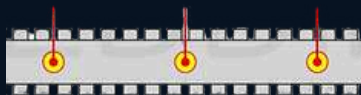

PIANTANE TAV. IMPERIALI