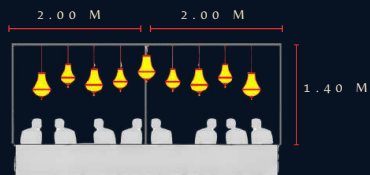

SUPPORTI

SUPPORTI TAV. IMPERIALI